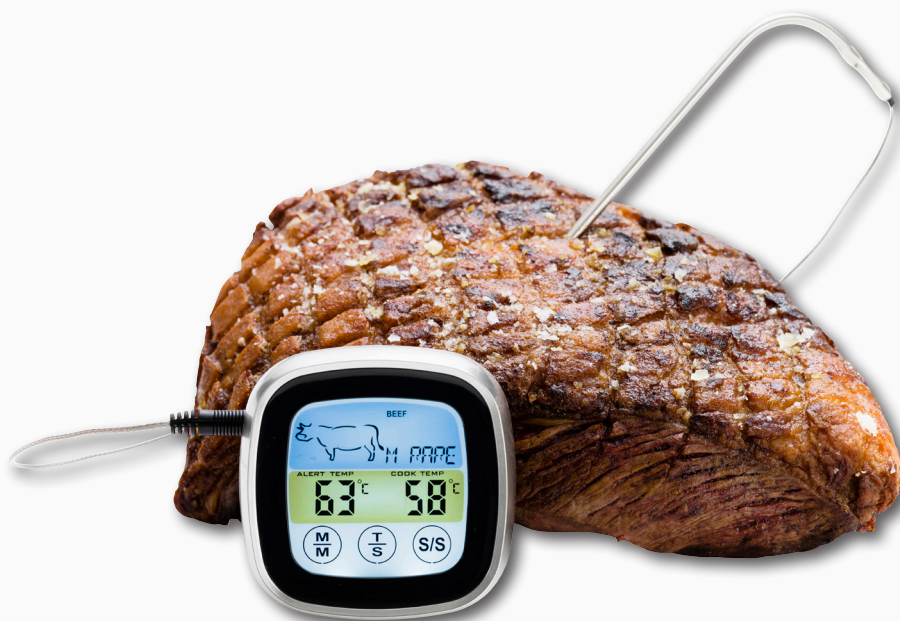

Drypbakke

Brug en alubakke under holderen, når du steger flæsk.

9045283

Stegholder

Vendbar stegholder til både stege og spareribs.

9052567

Holder til kyllingelår/vinger

Med en holder til kyllingevinger eller -lår er du sikret det bedste og sprødeste resultat hver gang.

DEN RIGTIGE TEMPERATUR

Velstegt kød kræver, at der er styr på temperaturen. Med et termometer kan du opnå det perfekte resultat.

9047066

Stegetermometer - 4 stk.

Små praktiske stegetermometre som sikrer temperatur efter ønske.