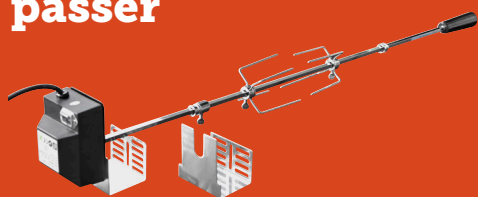

Grillexpert

★
PREMIUM

★ **5** ÅR

GARANTI*

GASGRILL MED 4 BRÆNDERE OG SIDEBRÆNDER

MODEL GENERAL 400S
9049103

Velegnet til dig som griller ofte. Har desuden et stort grillareal, så der kan være plads til mad til hele familien.

- Grillrist med Grill Flex System i støbejern
- Opbevaringshylde foran
- 2 store hjul for nemt at kunne flytte grillen
- Komfortabelt silikone belagt håndtag
- Godkendt til 10 kg gasflaske

Til denne grill passer

9043726
ROTISSERI