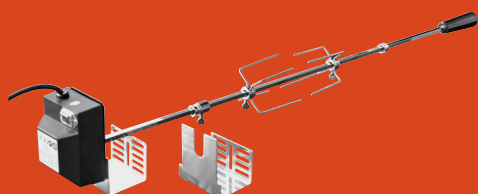

GASGRILL MED 3 BRÆNDERE

MODEL MAJOR 300
9040287

- Emaljeret grillrist
- Kompakt design
- 2 store hjul for nemt at kunne flytte grillen

Info

Støbejernsbrændere

Støbejernsbrændere
i kraftig kvalitet og
for mere varme

Inklusiv regulator og slange. Du behøver kun at anskaffe gasflasken, så er du klar til at grille.

Med såkaldt piezo tænding er det nemt at tænde din gasgrill. Tryk ind og drej, så er der ild i gasbrænderen.

GASGRILL MED 3 BRÆNDERE OG SIDEBRÆNDER

MODEL KING 300S
9047054

- Grillrist i støbejern
- Mere plads til mere mad. Både på grillen og på sidebordene
- 2 store hjul for nemt at kunne flytte grillen

**Til denne grill
passer**